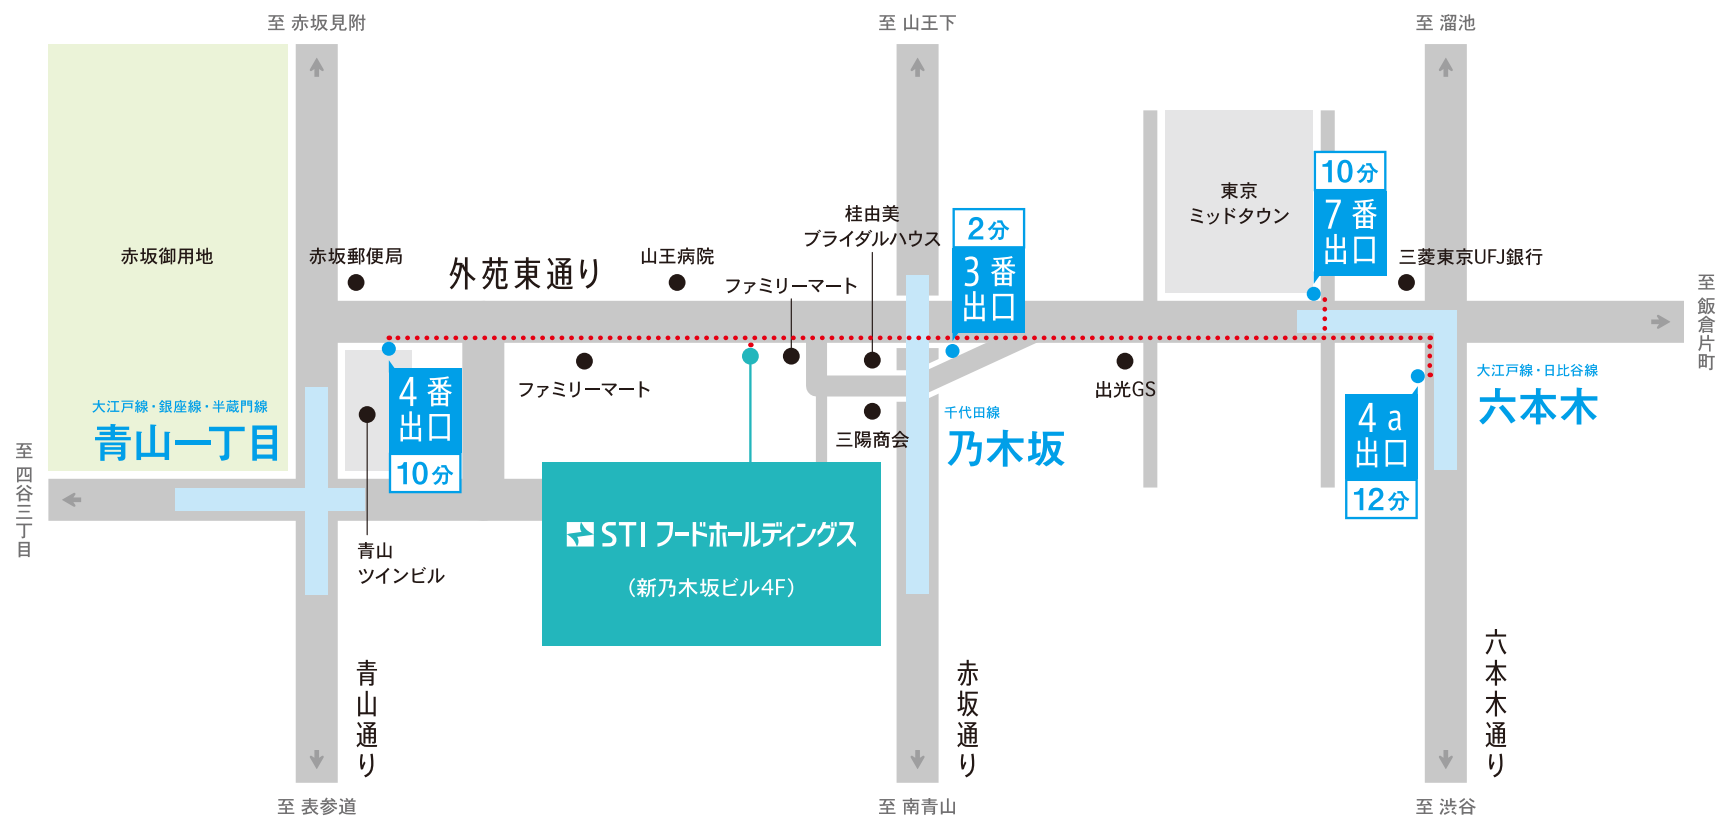

本社・STI事業本部

〒107-0062 東京都港区南青山1-15-14 新乃木坂ビル4F

TEL : 03-3479-3903

所要時間

- 東京メトロ千代田線「乃木坂」駅(3番出口)..... 徒歩約 2分
- 都営地下鉄大江戸線、東京メトロ銀座線・半蔵門線「青山一丁目」駅(4番出口)..... 徒歩約 10分
- 都営地下鉄大江戸線「六本木」駅(7番出口)..... 徒歩約 10分
- 都営地下鉄大江戸線、東京メトロ日比谷線「六本木」駅(4a出口)..... 徒歩約 12分