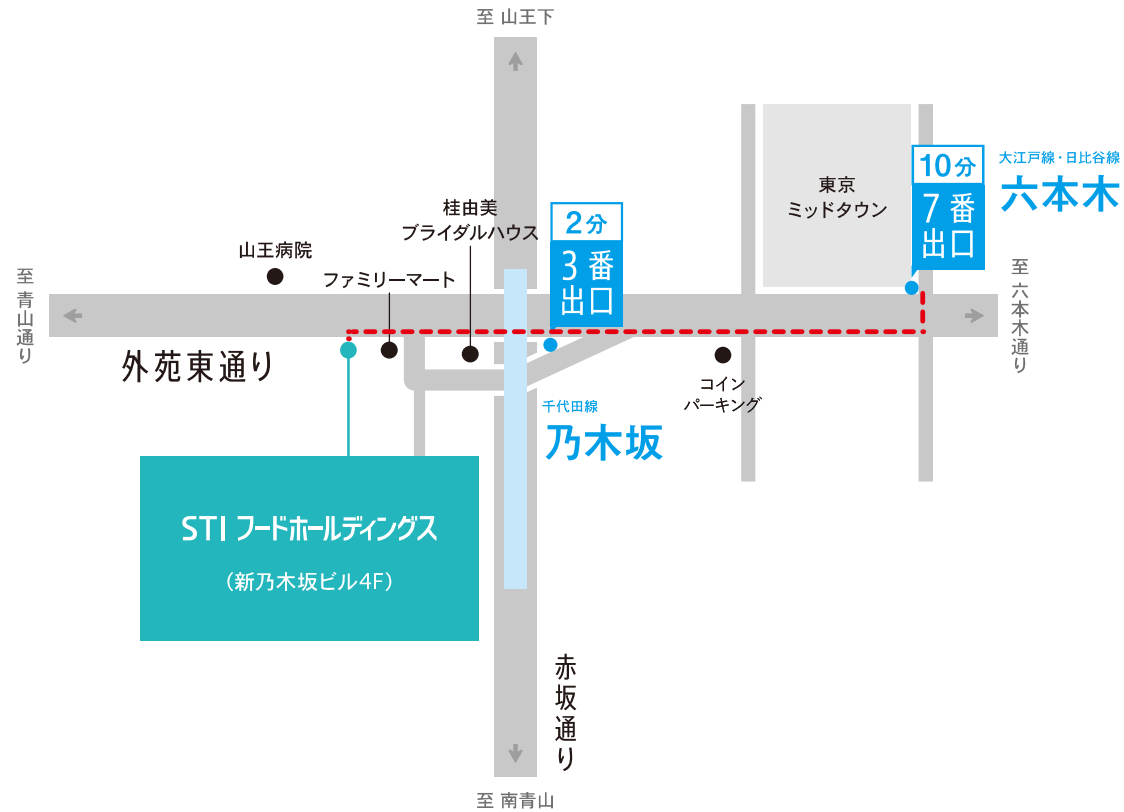

# (株)STIフードホールディングス

〒107-0062 東京都港区南青山1-15-14 新乃木坂ビル(受付4F)

TEL : 03-3479-3903

## 所要時間

- 東京メトロ千代田線「乃木坂」駅(3番出口)..... 徒歩約 2分
- 都営地下鉄大江戸線「六本木」駅(7番出口)..... 徒歩約 10分
- 都営地下鉄大江戸線、東京メトロ銀座線・半蔵門線「青山一丁目」駅(4番出口)..... 徒歩約 10分