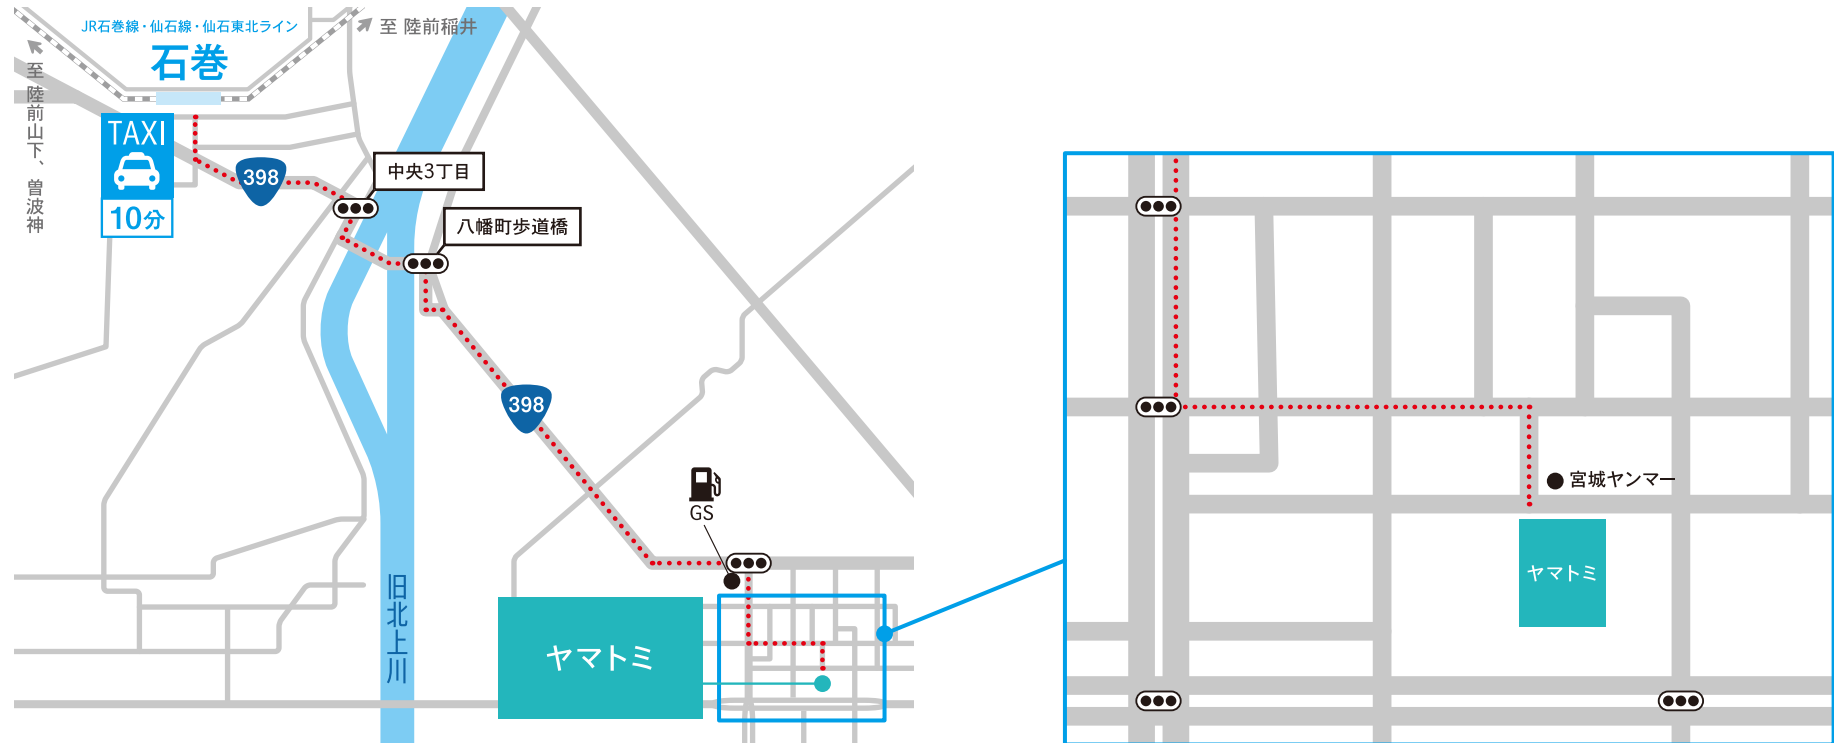

## 所要時間

JR石巻線「石巻」駅よりタクシーで約10分(国道398号経由)